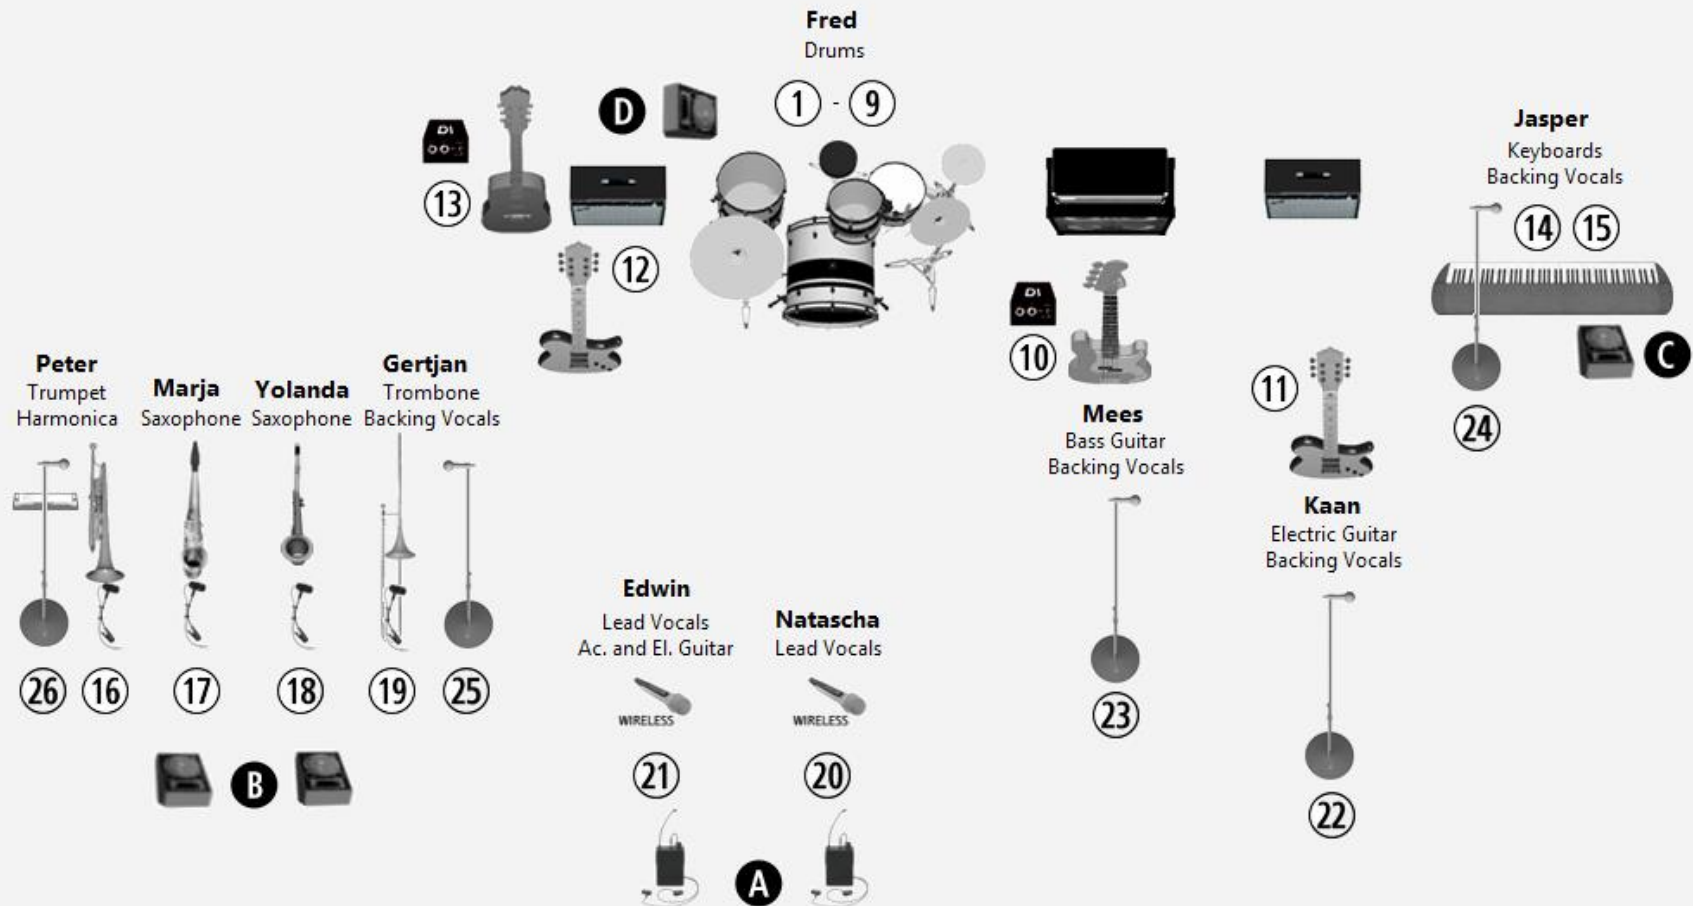

Full Count - Stageplan

<http://www.fullcount.nl>

Contact: Edwin van Vliet (06-30278502 / fullcount@quicknet.nl)

** STAGEPLAN FULL COUNT **